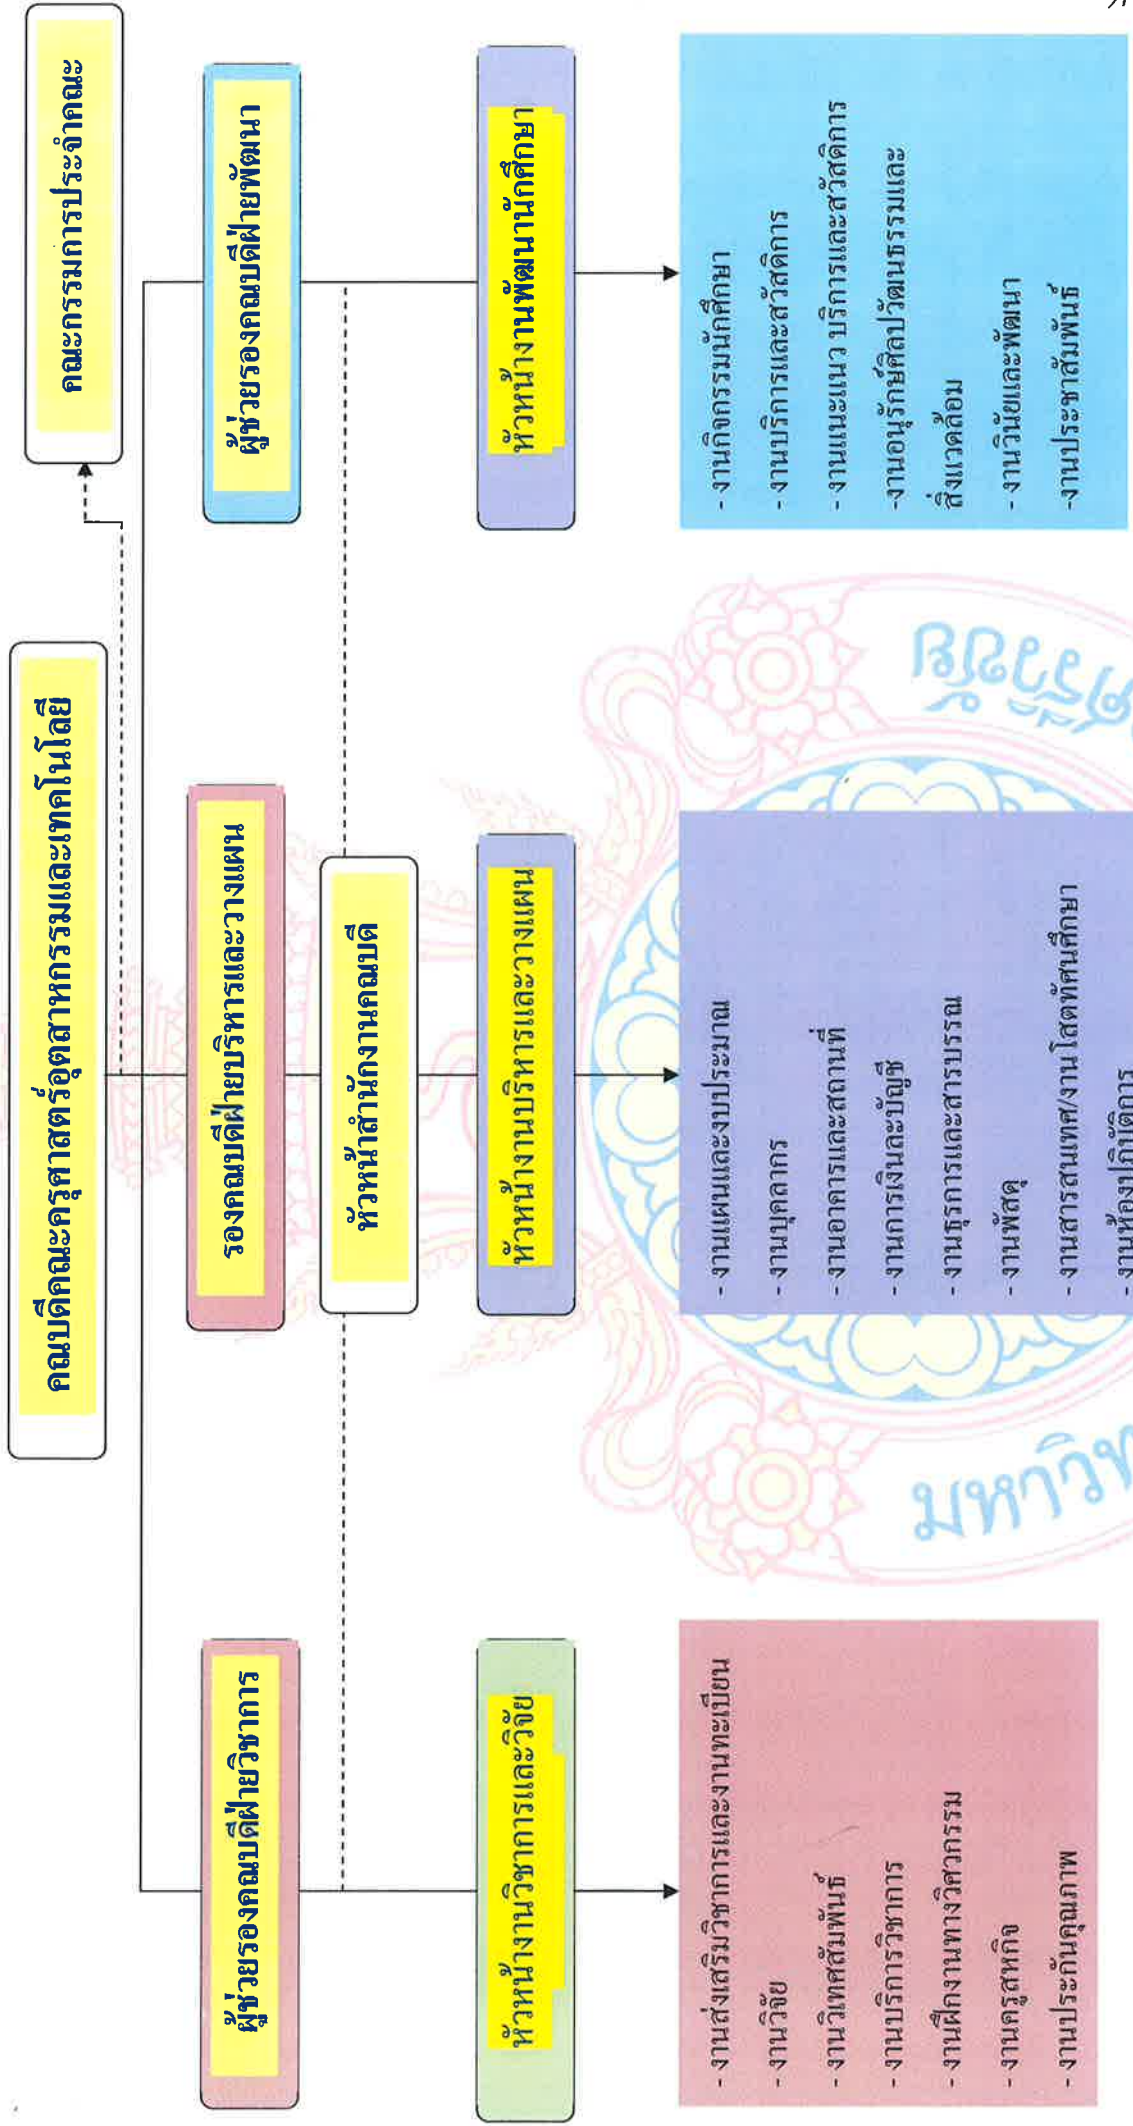

โครงสร้างการบริหารงาน

คณบดีคณะครุศาสตร์อุตสาหกรรมและเทคโนโลยี

ผู้ช่วยรองคณบดีฝ่ายวิชาการ

รองคณบดีฝ่ายบริหารและวางแผน

ผู้ช่วยรองคณบดีฝ่ายพัฒนา

หัวหน้าสำนักงานคณบดี

หัวหน้างานวิชาการและวิจัย

หัวหน้างานบริหารและวางแผน

หัวหน้างานพัฒนานักศึกษา

- งานส่งเสริมวิชาการและงานทะเบียน
- งานวิจัย
- งานวิเทศสัมพันธ์
- งานบริการวิชาการ
- งานฝึกงานทางวิศวกรรม
- งานครูสหกิจ
- งานประกันคุณภาพ

- งานแผนและงบประมาณ
- งานบุคลากร
- งานอาคารและสถานที่
- งานการเงินและบัญชี
- งานธุรการและสารบรรณ
- งานพัสดุ
- งานสารสนเทศ/งาน โสตทัศนศึกษา
- งานห้องปฏิบัติการ