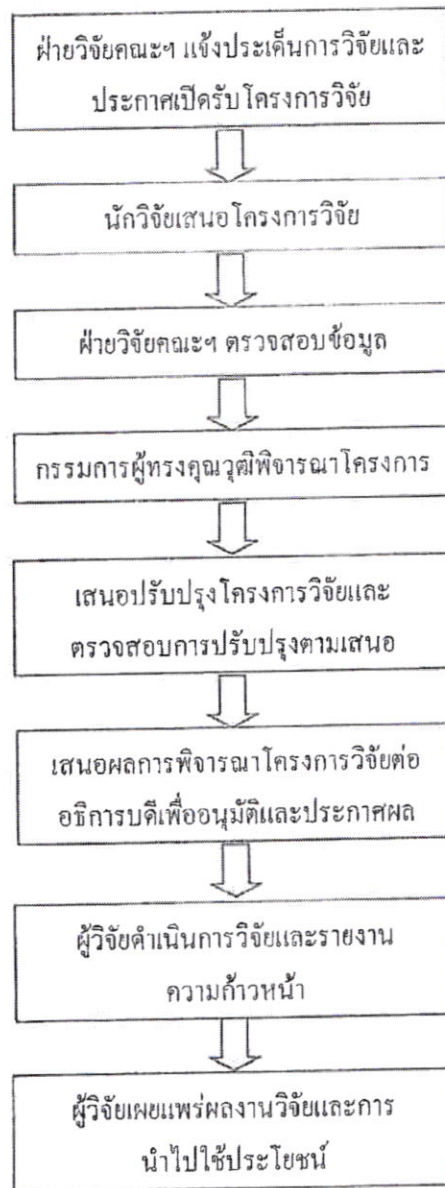

ระบบกลไกเบื้องต้นสำหรับการพัฒนางานวิจัยภายในคณะฯ

คณะครุศาสตร์อุตสาหกรรมและเทคโนโลยี มหาวิทยาลัยเทคโนโลยีราชมงคลศรีวิชัย

จัดทำโดยฝ่ายวิจัยและฝึกอบรมคณะฯ

ระบบการสนับสนุนการผลิตงานวิจัยหรืองานสร้างสรรค์

ระบบการสนับสนุนการเผยแพร่งานวิจัยและงานสร้างสรรค์