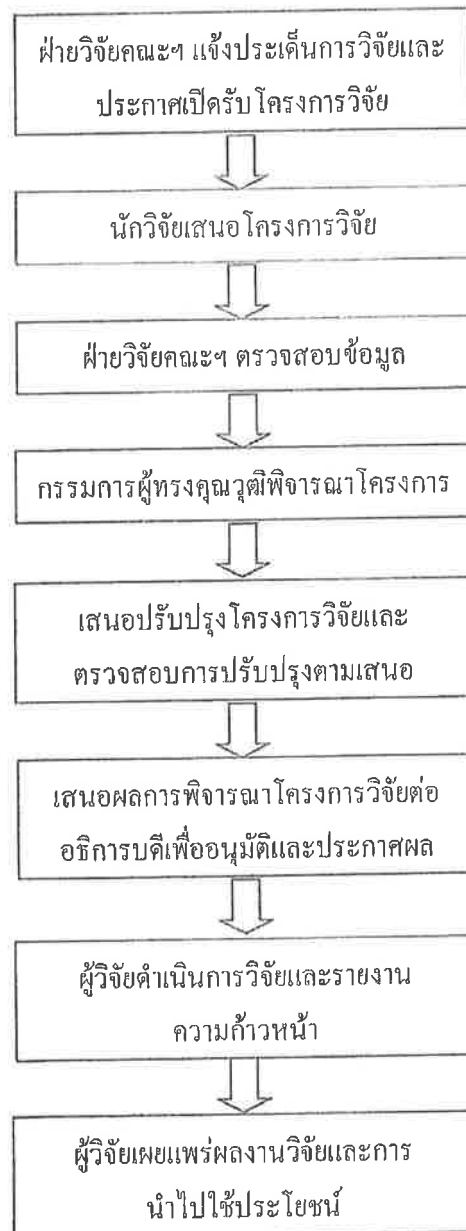

## ระบบกลไกเบื้องต้นสำหรับการพัฒนางานวิจัยภายในคณะฯ

คณะครุศาสตร์อุตสาหกรรมและเทคโนโลยี มหาวิทยาลัยเทคโนโลยีราชมงคลศรีวิชัย

จัดทำโดยฝ่ายวิจัยและฝึกอบรมคณะฯ

ระบบการสนับสนุนการผลิตงานวิจัยหรืองานสร้างสรรค์

ระบบการสนับสนุนการเผยแพร่ผลงานวิจัยและงานสร้างสรรค์